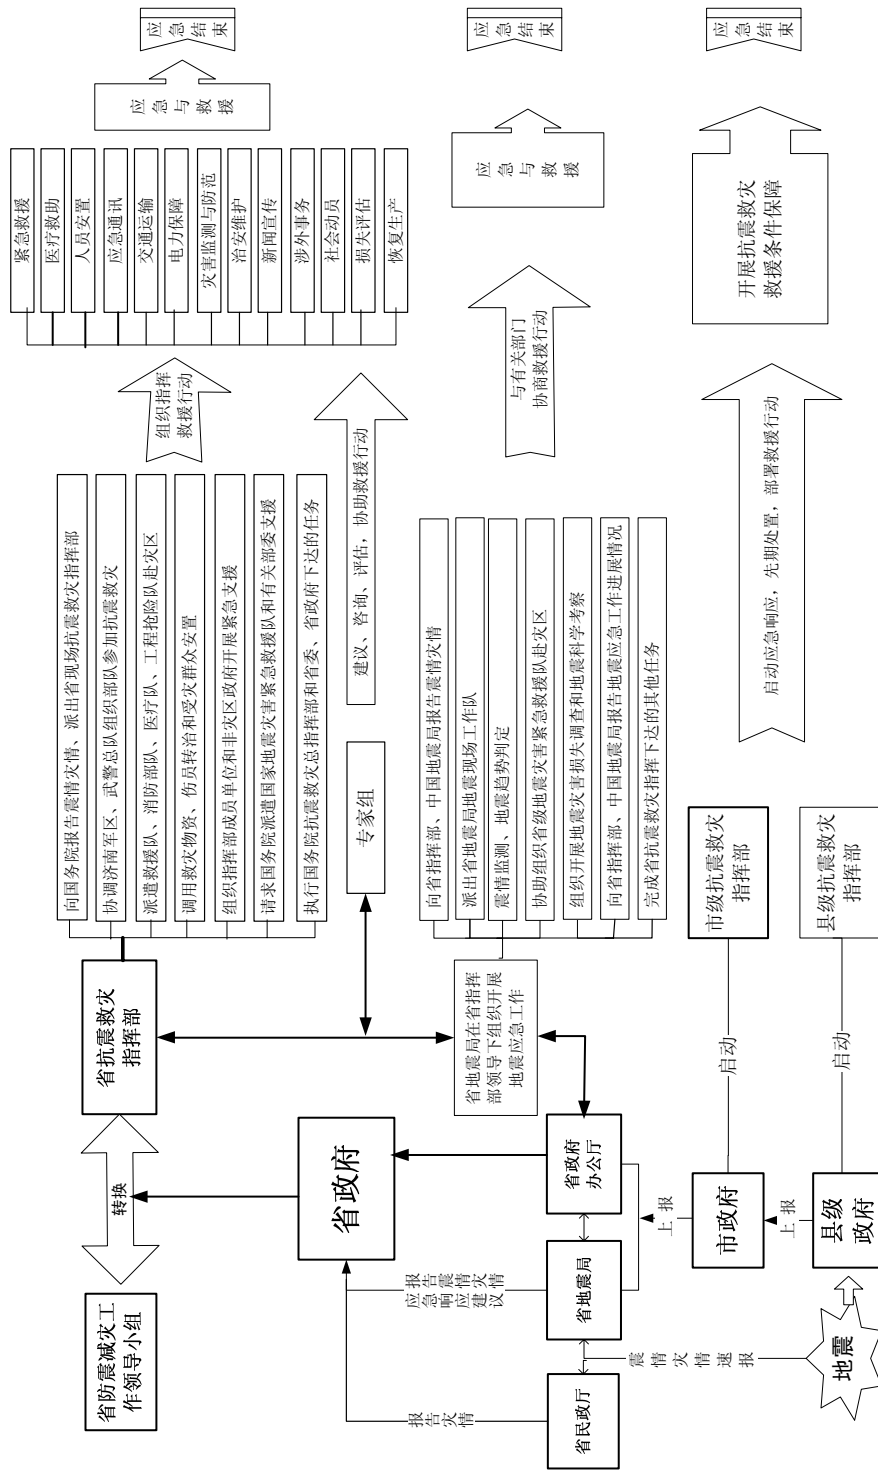

山东省地震应急响应流程图

主题词：综合 地震 预案 通知